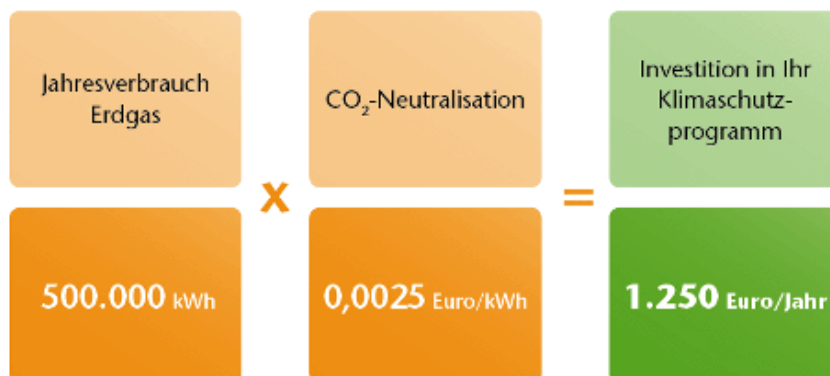

Beispielrechnung:

Mit der Entscheidung für "CO₂-neutrales ESB-Erdgas" ergänzen Sie einfach Ihren bereits bestehenden Erdgaslieferungsvertrag. Sprechen Sie mit Ihrem persönlichen Kundenberater oder nehmen Sie Kontakt mit unseren Firmen- oder Geschäftskundenbetreuern auf.

[Zurück zum CO₂-neutralen Erdgas](#)