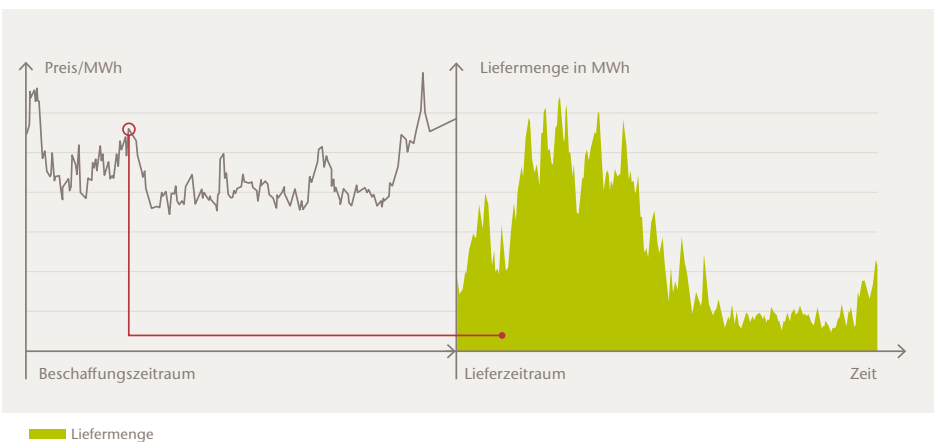

**Geringer Aufwand.
Hohe Budgetsicherheit.**

FIX Preis von Energie Südbayern.
Planbare Kosten für einen vereinbarten Zeitraum.

Rundum versorgt zum Festpreis.

Sie legen Wert auf eine hohe Planungssicherheit? Dann eignet sich die Vollversorgung zum Festpreis am besten für Ihr Unternehmen.

Das bedeutet für Sie: Sie profitieren von einer hohen Kalkulierbarkeit und Budgetsicherheit durch einen festen Lieferpreis für einen vereinbarten Zeitraum.

PREISBILDUNG IM ZEITLICHEN VERLAUF

hohe Budgetsicherheit

hohe Chancen-/Risikostreuung

geringer Aufwand

hohe Marktnähe im Lieferzeitraum

Auf einen Blick

- > Individuelle Bepreisung Ihres Lastgangs durch uns
- > Wenig Aufwand für Sie
- > Keine Bindung von Personalressourcen
- > Hohe Budgetsicherheit und Planungssicherheit durch einmalige Preisstellung