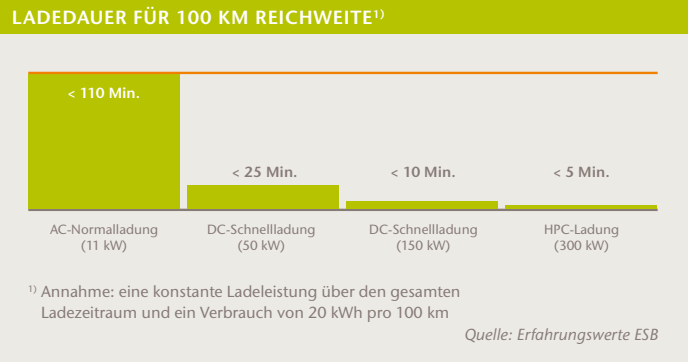

5 Minuten laden und es kann weitergehen. HPC-Ladesäulen machen es möglich.

Unser Backendsystem ermöglicht einen diskriminierungsfreien Zugang zu den Ladestationen. Außerdem bieten wir einen 24/7-Kundenservice für alle Ladekunden an. Bei Wartungen und Entstörungen sind wir selbstverständlich schnellstmöglich vor Ort und kümmern uns mit unseren Partnern um einen reibungslosen Verlauf.